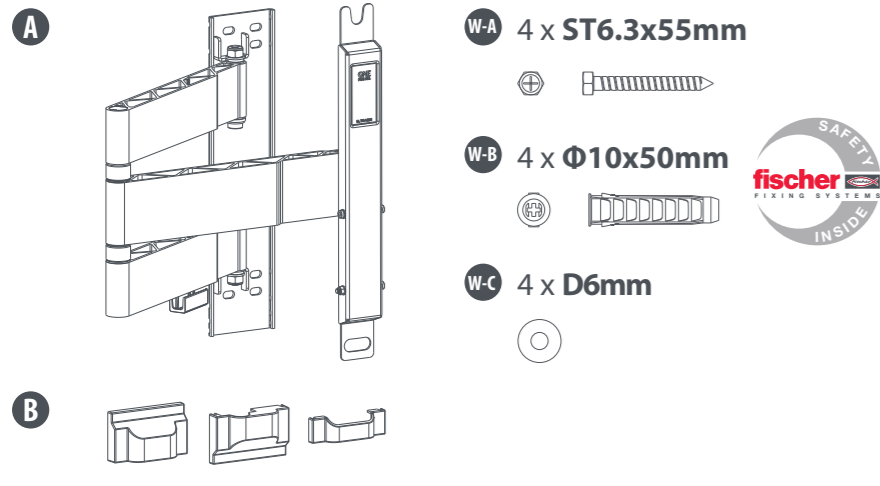

Universal
400 x 600 max

- **M-A** 4 x M5x14mm
- **M-B** 4 x M6x14mm
- **M-C** 4 x M6x30mm
- **M-D** 4 x M8x30mm
- **M-E** 4 x M8x50mm
- **M-F** 4 x D6mm
- **M-G** 8 x ø15xø8x5mm
- **M-H** 8 x ø15xø8x15mm
- **M-I** 1 x -0.5° degree tilt
- **M-J** 1 x -1° degree tilt

Download the One For All Toolbox App **Free**

UK Handy installation tools.
DE Nützliche Unterstützung für die Montage.
ES Útiles herramientas para el montaje.
FR Outils d'installation pratiques.
IT Comodi strumenti per l'installazione.